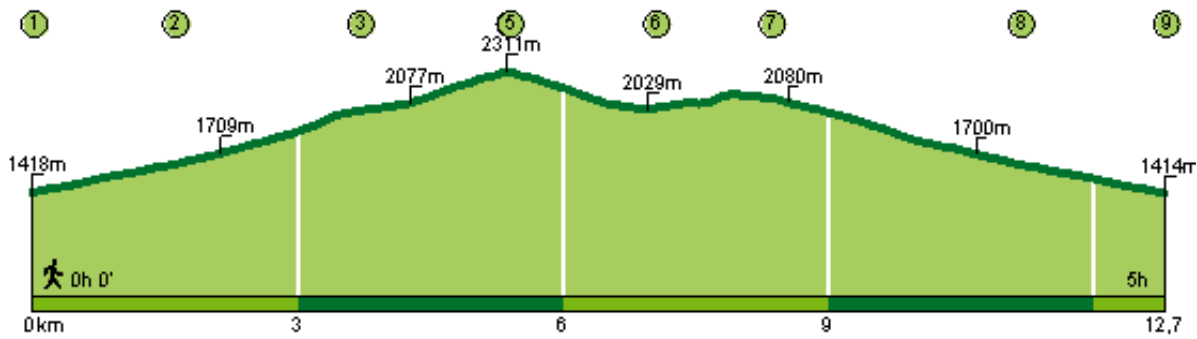

Terenten - Winnebachtal - Tiefrastenhütte - Hofalm von Tourismusverein Kiens

Terenten - Winnebachtal - Tiefrastenhütte - Hofalm - Parkplatz Winnebachtal

Name: Terenten - Winnebachtal - Tiefrastenhütte - Hofalm

Anfahrt:

Tourenlänge: 12659 m

Höhenleistung Aufstieg: 1006 m

Höhenleistung Abstieg: 1010 m

Gehzeit: 5 h 0 m

Wegnummer: 23, Pfunderer Höhenweg, 5A, 29, 23

Wegart: schwieriger Bergweg